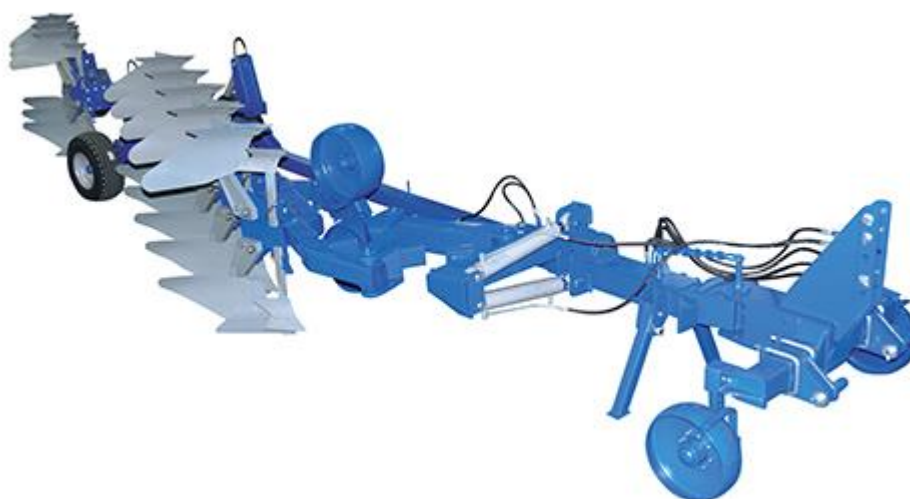

Плуг полунавесной оборотный ППО-8х40

Архангельск (8182)63-90-72
Астана (7172)727-132
Астрахань (8512)99-46-04
Барнаул (3852)73-04-60
Белгород (4722)40-23-64
Брянск (4832)59-03-52
Владивосток (423)249-28-31
Волгоград (844)278-03-48
Вологда (8172)26-41-59
Воронеж (473)204-51-73
Екатеринбург (343)384-55-89