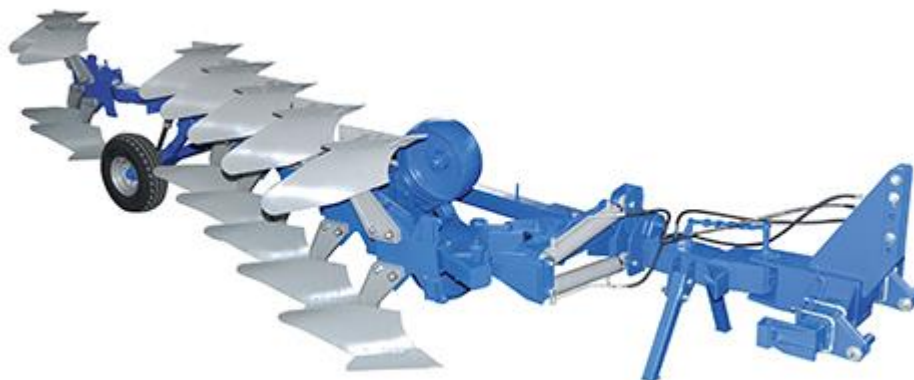

## Плуг полунавесной оборотный с регулируемой шириной захвата и изменяемым количеством рабочих органов ППО-(5+1+1)х40

Архангельск (8182)63-90-72  
Астана (7172)727-132  
Астрахань (8512)99-46-04  
Барнаул (3852)73-04-60  
Белгород (4722)40-23-64  
Брянск (4832)59-03-52  
Владивосток (423)249-28-31  
Волгоград (844)278-03-48  
Вологда (8172)26-41-59  
Воронеж (473)204-51-73  
Екатеринбург (343)384-55-89

## Преимущества

- Пług оснащен транспортной телегой, что обеспечивает устойчивость плуга
- Высокая стойка
- Защита корпуса (срезная шпилька)
- Износостойкие рабочие органы (сталь 65Г + наплавка + закалка)
- Комплектуемые собственного производства
- Полувинтовой отвал дает 100% заделку пожнивных остатков
- Прочные и надежные механизмы заглабления
- Отсутствие свальных гребней и развальных борозд
- Экономия топлива за счет челночной обработки почвы